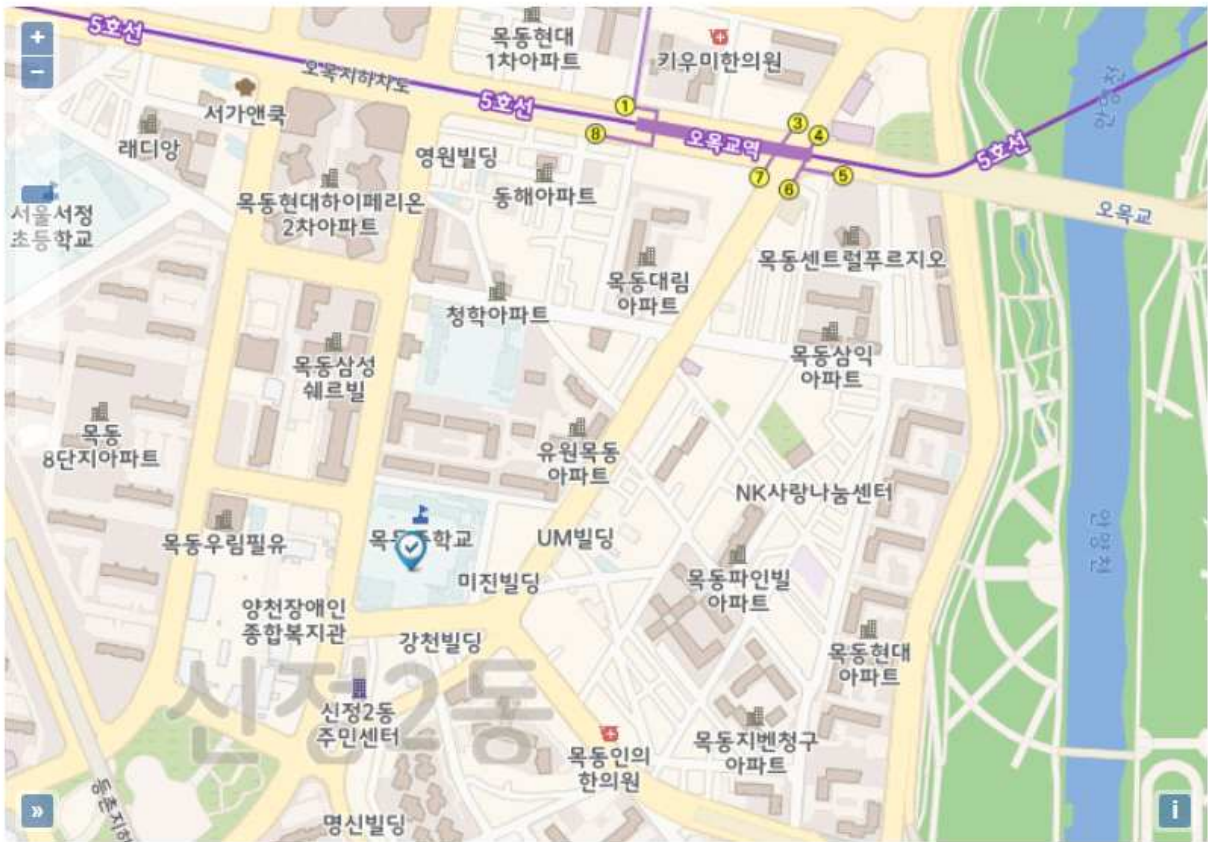

# 필기시험장 약도

- 고사장 : 잠실고등학교
- 고사장 주소 : 서울 송파구 올림픽로33길 71
- 고사장 약도

## 오시는길

[홈](#) > [학교 안내](#) > [오시는길](#)

# 필기시험장 약도

- 고사장 : 목동중학교
- 고사장 주소 : 서울 양천구 목동동로 172
- 고사장 약도

# 필기시험장 약도

- 고사장 : 한양공업고등학교
- 고사장 주소 : 서울 중구 을지로 299
- 고사장 약도