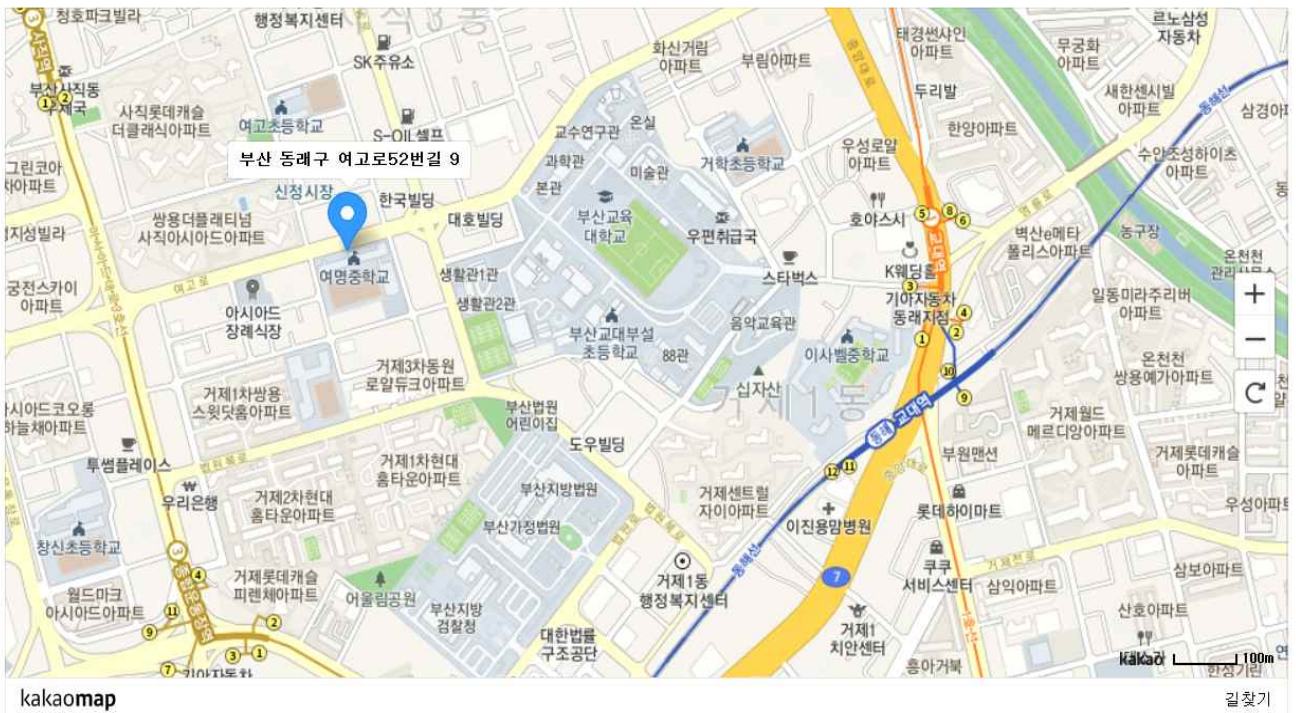

## 찾아오시는길

# 필기시험장 약도

- 고사장 : 대구공업고등학교
- 고사장 주소 : 대구광역시 동구 대현로 135
- 고사장 약도

! 오시는길

홈 > 학교소개 > 오시는길

# 필기시험장 약도

- **고사장 : 여명중학교**
- **고사장 주소 : 부산 동래구 여고로52번길 9**
- **고사장 약도**

🏠 > 학교소개 > 오시는길

## 오시는길